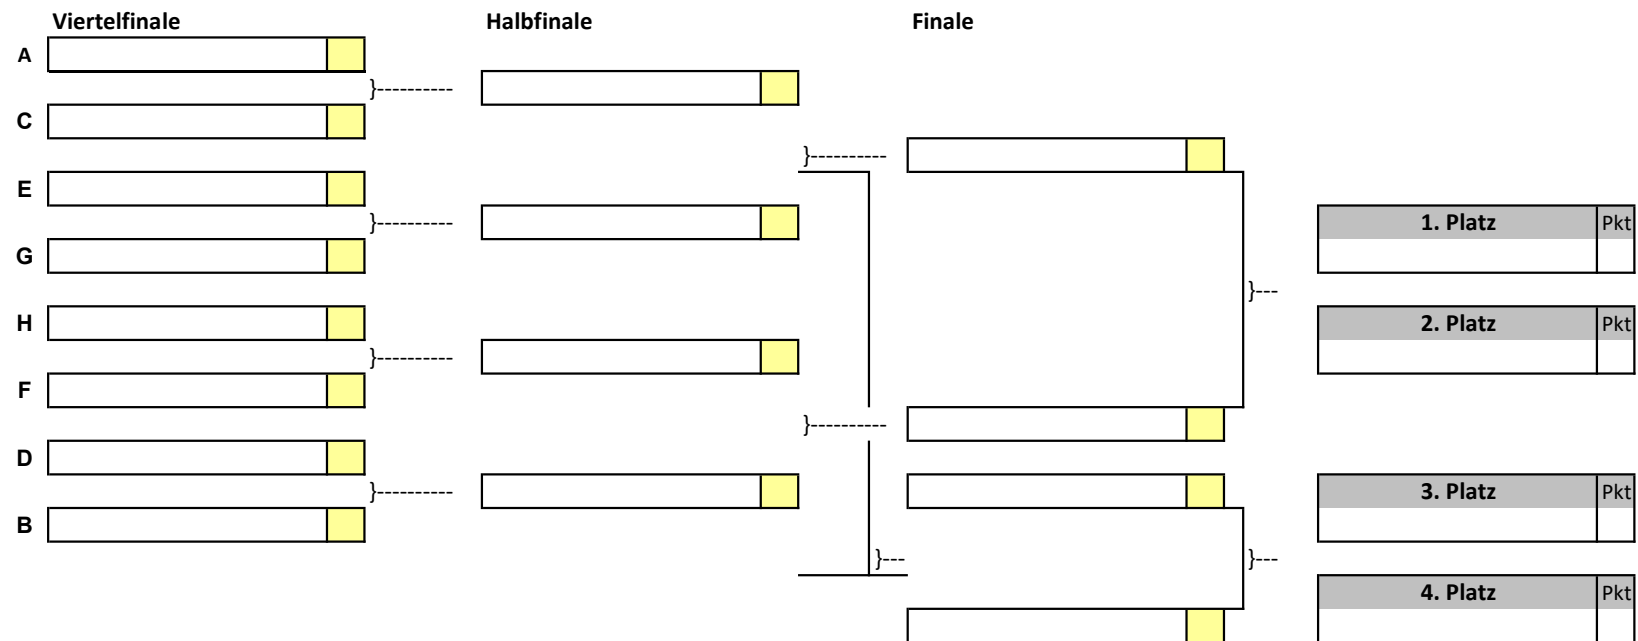

RL Gruppe E

4		:
12		:
20		:

1.		:
2.		:
3.		:

RL Gruppe G

8		:
16		:
24		:

1.		:
2.		:
3.		:

RL Gruppe H

2		:
10		:
18		:

Tabelle

1.		:
2.		:
3.		:

RL Gruppe F

6		:
14		:
22		:

1.		:
2.		:
3.		:

RL Gruppe D

3		:
11		:
19		:

1.		:
2.		:
3.		:

RL Gruppe B

7		:
15		:
23		:

1.		:
2.		:
3.		:

Boccia Bund Deutschland e.V.

Die Halbfinal Spiele werden immer über Kreuz gespielt.

Viertelfinale 1-3 und Viertelfinale 2-4

Nur der Gruppenerste kommt weiter!