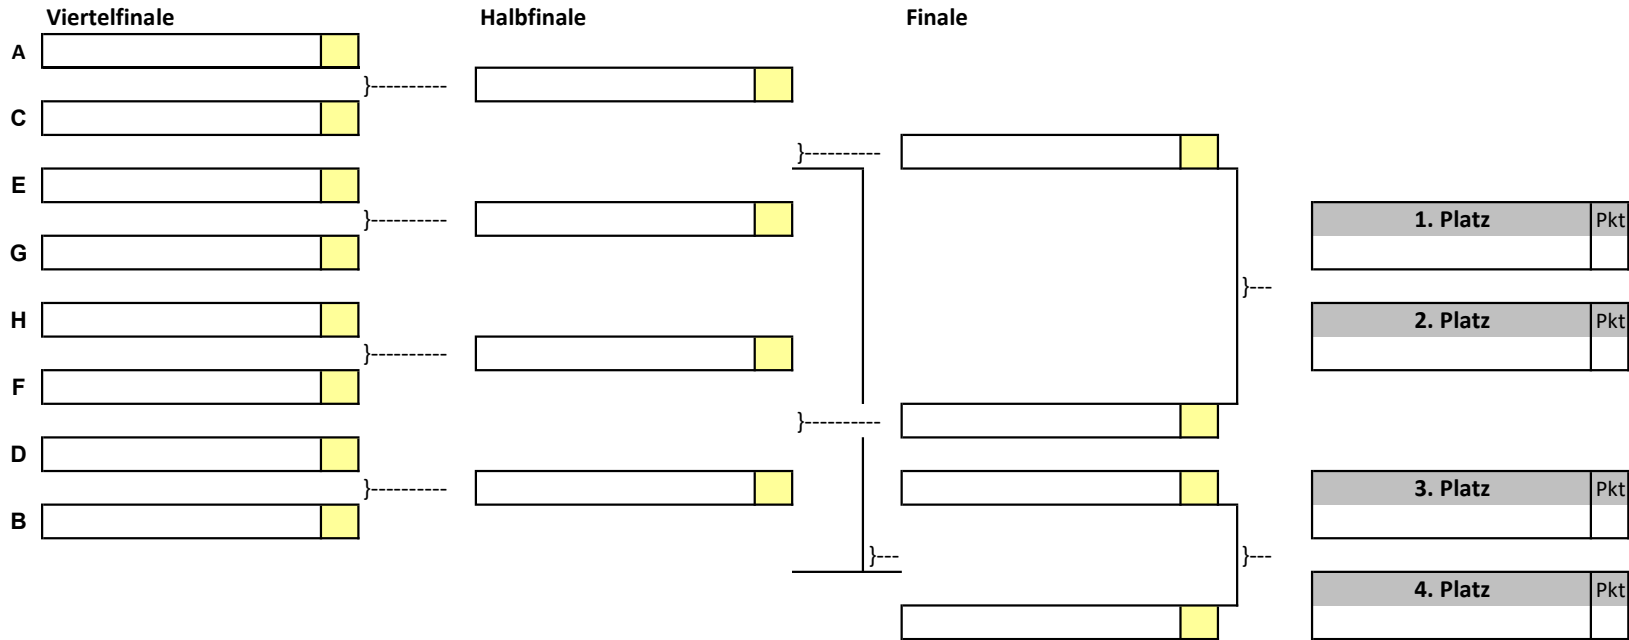

2		:
9		:
16		:

Tabelle

1.		:
2.		:
3.		:

1.		:
2.		:
3.		:

1.		:
2.		:
3.		:

1.		:
2.		:
3.		:

RL **Gruppe H**

x		:
x		:
x		:

RL **Gruppe F**

6		:
13		:
20		:

RL **Gruppe D**

3		:
10		:
17		:

RL **Gruppe B**

7		:
14		:
21		:

Tabelle

1.		:
2.		:
3.		:

1.		:
2.		:
3.		:

1.		:
2.		:
3.		:

1.		:
2.		:
3.		:

Boccia Bund Deutschland e.V.

Die Halbfinal Spiele werden immer über Kreuz gespielt.

Viertelfinale 1-3 und Viertelfinale 2-4

Der Beste Gruppenzweite Kommt weiter!