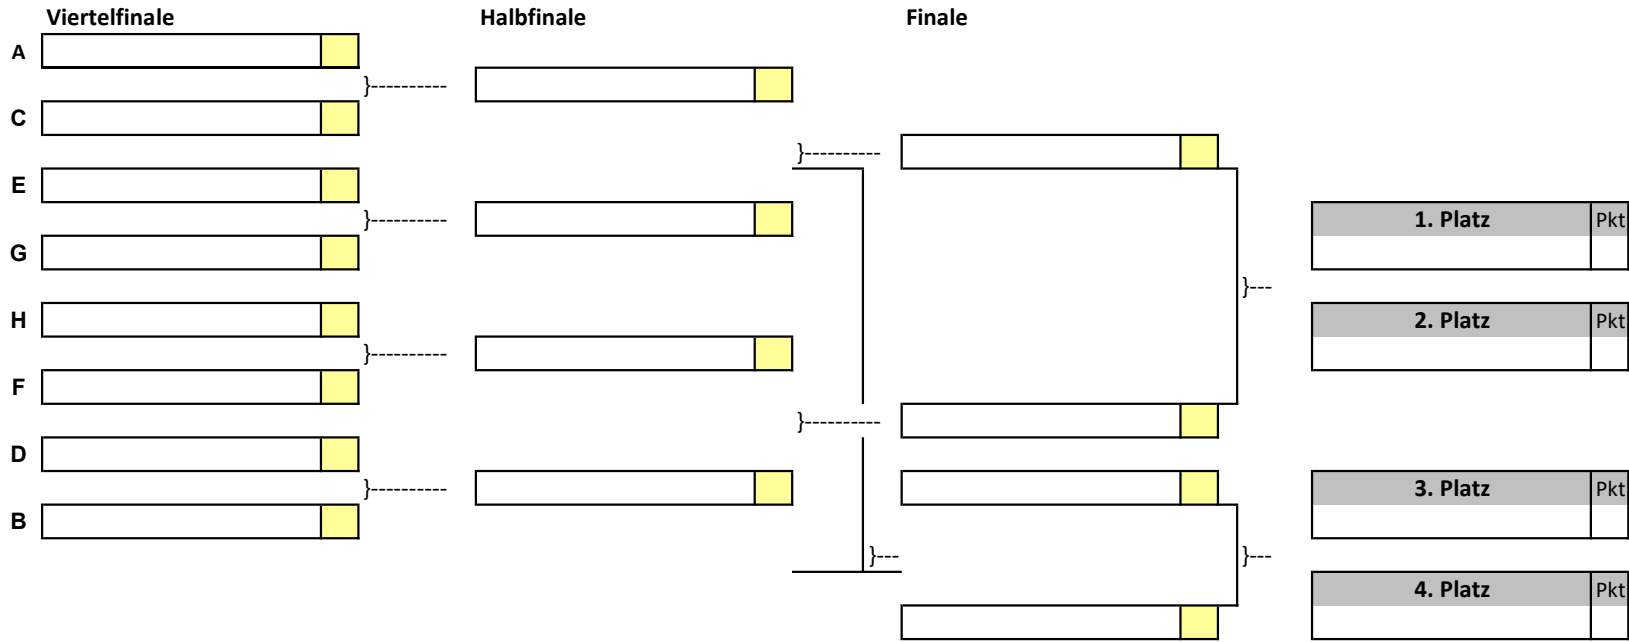

x		:
x		:
x		:

Tabelle

1.		:
2.		:
3.		:

1.		:
2.		:
3.		:

1.		:
2.		:
3.		:

1.		:
2.		:
3.		:

RL **Gruppe H**

x		:
x		:
x		:

RL **Gruppe F**

6		:
12		:
18		:

RL **Gruppe D**

3		:
9		:
15		:

RL **Gruppe B**

2		:
8		:
14		:

Tabelle

1.		:
2.		:
3.		:

1.		:
2.		:
3.		:

1.		:
2.		:
3.		:

1.		:
2.		:
3.		:

Boccia Bund Deutschland e.V.

Die Halbfinal Spiele werden immer über Kreuz gespielt.

Viertelfinale 1-3 und Viertelfinale 2-4

Der Besten zwei Gruppenzweiten kommen weiter!